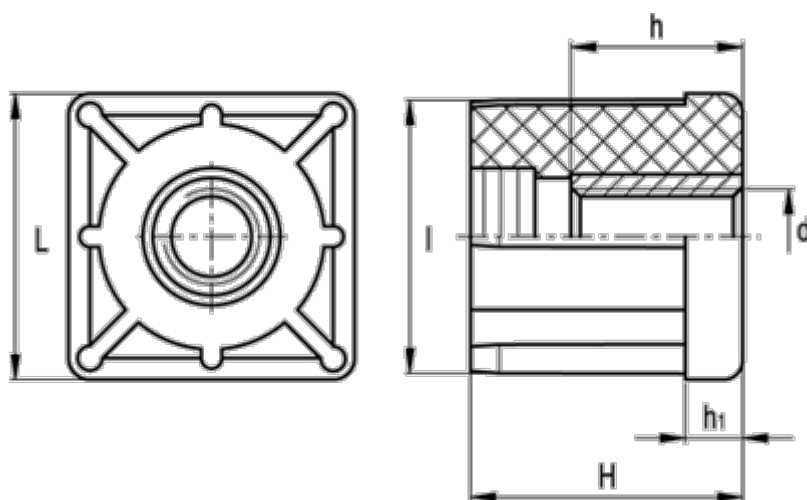

Varenummer: 2310320054  
Beskrivelse: E+G Gevindbøsning  
NDX.Q-35x1.5-M14

## Mål

d	= M14	Udvendig rørstørrelse = 35
h	= 15	Vægt (g) = 42
H	= 38	
h1	= 8	
Indvendig rørstørrelse	= 32.0	
l	= 32.0	
L	= 35	
Rørvæg tykkelse	= 1.5	